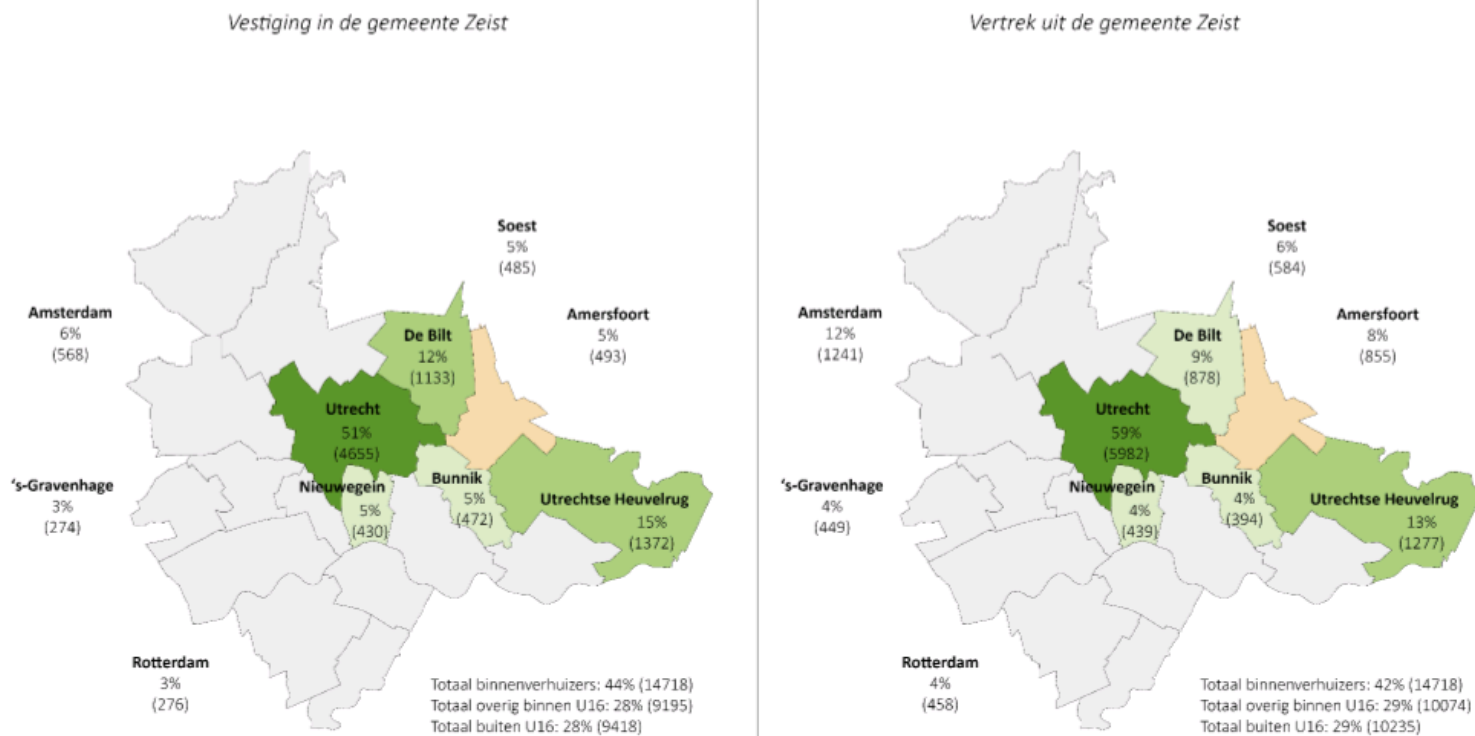

Figuur 6: Verhuisbewegingen vestiging en vertrek van huishoudens 2007 - 2017

Bron: CBS-Microdata 2018.

In het figuur is aangegeven hoeveel vestigers (huishoudens) in de gemeente Zeist komen wonen, en waar zij vandaan komen. In de andere figuur geldt dit voor de vertrekkers. In Zeist zijn bijvoorbeeld 4.655 huishoudens uit Utrecht komen wonen. Dit is 51% van alle vestigers uit de regio in de gemeente Zeist.